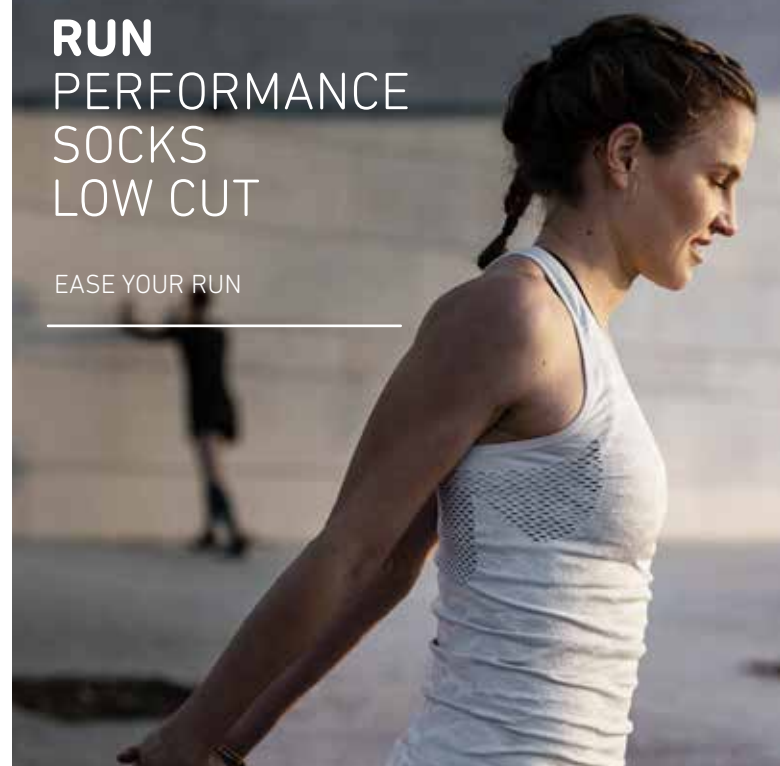

SPORTS INSOLES RUN & WALK

UNTERSTÜTZE DIE NATÜRLICHE BEWEGUNG DEINER FÜSSE!

Informationen zu GRÖSSEN UND TECHNOLOGIEN findest Du auf bauerfeind-sports.com

RUN PERFORMANCE COMPRESSION SOCKS

FULL MUSCLE CONTROL

- Deine Muskeln bleiben länger fit und Du hast mehr freie Energiereserven
- Optimaler Schutz vor Überlastung für Dein Sprunggelenk und Dein Fußgewölbe
- Deine Fußsohlen und Fersen können langen und hohen Belastungen besser standhalten
- Die spezielle Aussparung entlastet Deine Achillessehne und beugt Überreizungen vor

RUN PERFORMANCE SOCKS LOW CUT

EASE YOUR RUN

- Schützt Dein Fußgewölbe effektiv vor Überlastung
- Deine Fußsohlen können langen und hohen Belastungen besser standhalten
- Weniger Belastung auf Deiner Ferse vom ersten Schritt an
- Die spezielle Aussparung entlastet Deine Achillessehne und beugt Überreizungen vor